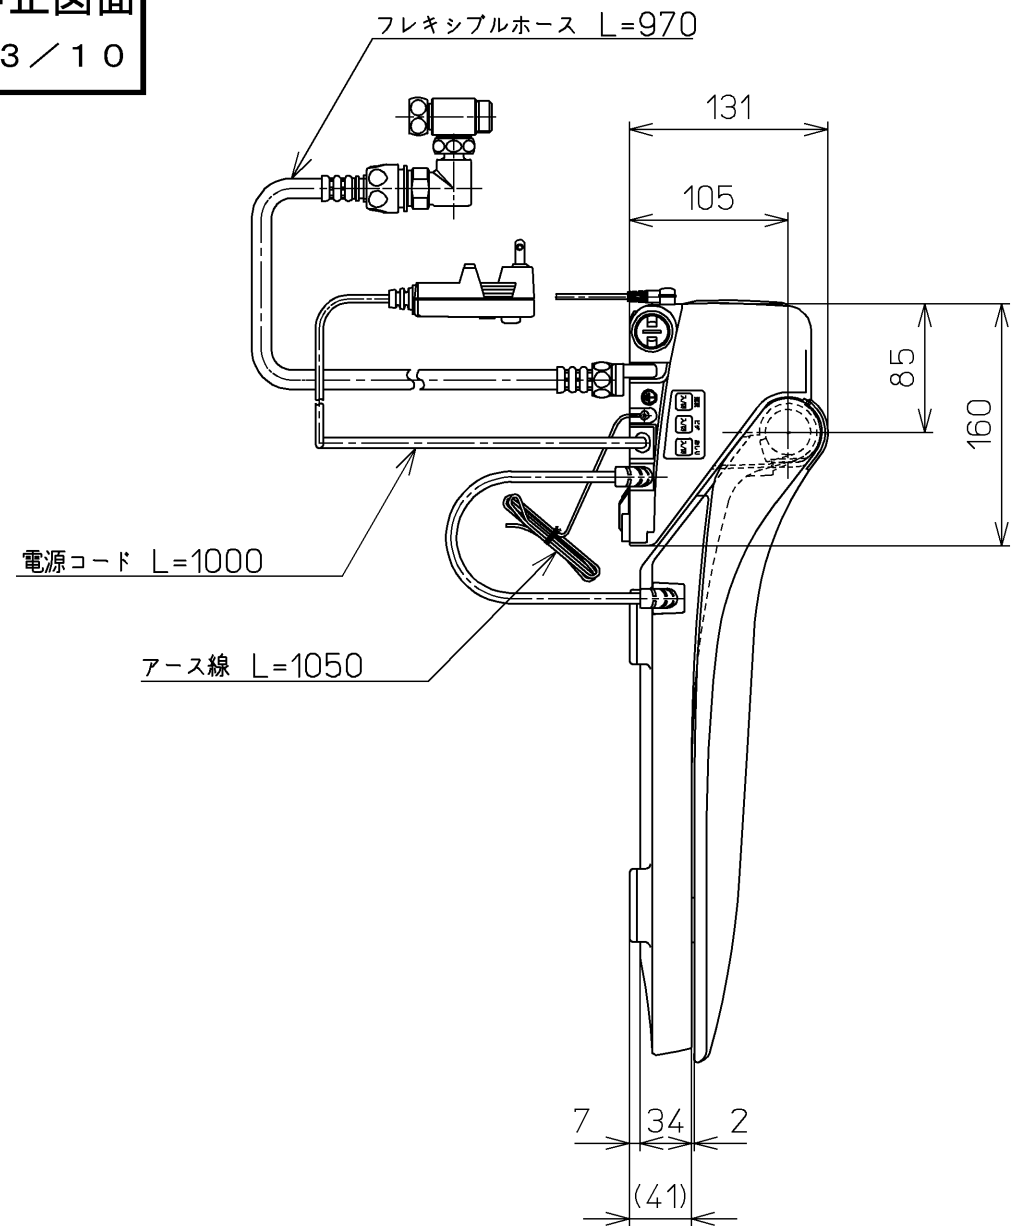

生産中止図面

2003/10

便器洗浄コード L=1200

NEW CSR/一般地仕様の場合

NEW CS(C770系)・CS430 /一般地・寒冷地仕様の場合  
NEW CSR(C670系) /寒冷地仕様の場合

<特殊内容>

1. 本体着脱部を金属製にしたもの。

\*定格 交流 100V-1277W 50/60Hz

<b>TOTO</b>		 単位 mm	名称  洗浄脱臭暖房便座
製図 北田	検図 藤原 池田		
備考			品番 TCF4010ARV80
			図番 TCF4010ARV80_A1000
ページNo.		1-1	(改)