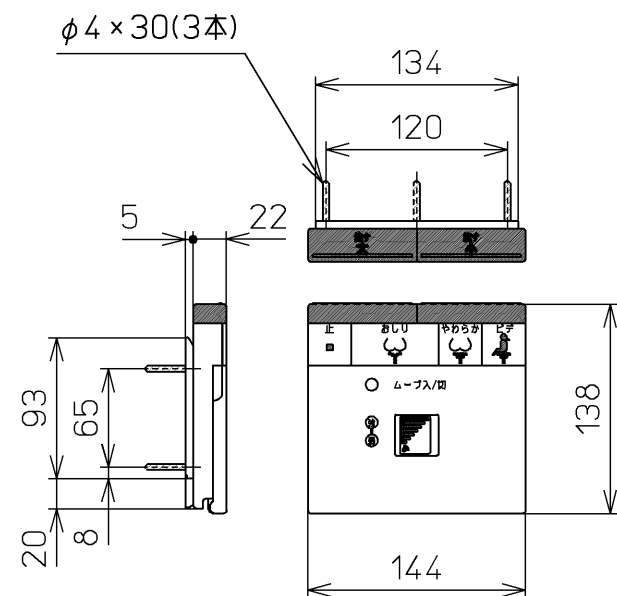

生産中止図面

2003/10

便器洗浄コード L=1200

NEW CSR/一般地仕様の場合

NEW CS(C770系)・CS430 /一般地・寒冷地仕様の場合  
NEW CSR(C670系) /寒冷地仕様の場合

<特殊内容>

1. 本体着脱部を金属製にしたもの。

\*定格 交流 100V-1277W 50/60Hz

<b>TOTO</b>		 単位 mm	名称  洗浄脱臭暖房便座
製図 北田	検図 藤原 池田		
備考			品番 TCF4010ARV80
			図番 TCF4010ARV80_A1000
ページNo.		1-1	(改)