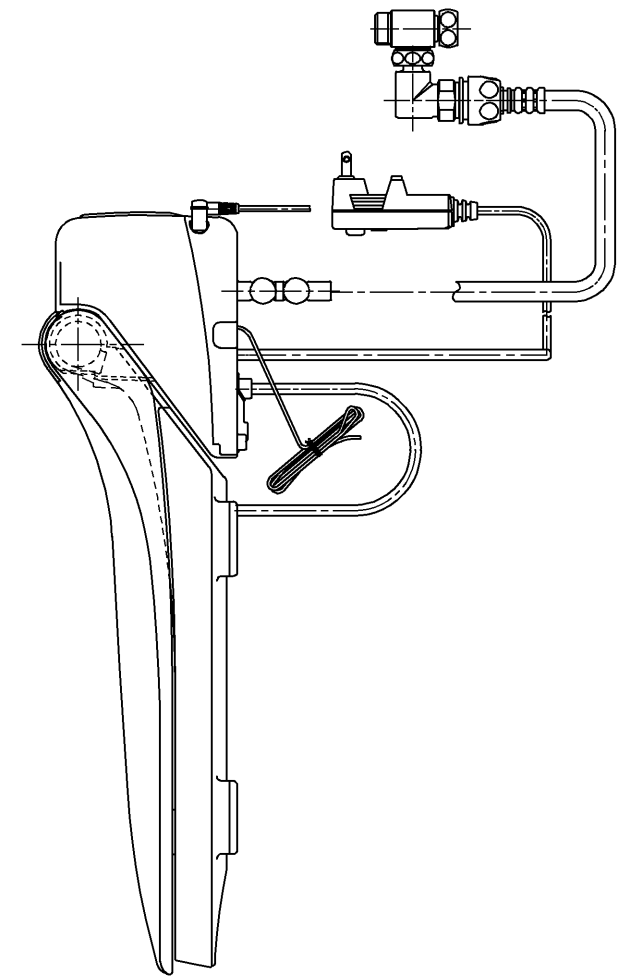

生産中止図面

2003/10

便器洗浄コード L=1200

NEW CSR/一般地仕様の場合

NEW CS(C770系)・CS430 /一般地・寒冷地仕様の場合  
NEW CSR(C670系) /寒冷地仕様の場合

<特殊内容>

1. 本体着脱部を金属製にしたもの。

\*定格 交流 100V-1277W 50/60Hz

<b>TOTO</b>		 単位 mm	名称  洗浄脱臭暖房便座
製図 北田	検図 藤原 池田		
備考			品番 TCF4010ARV80
			図番 TCF4010ARV80_A1000
ページNo.		1-1	(改)