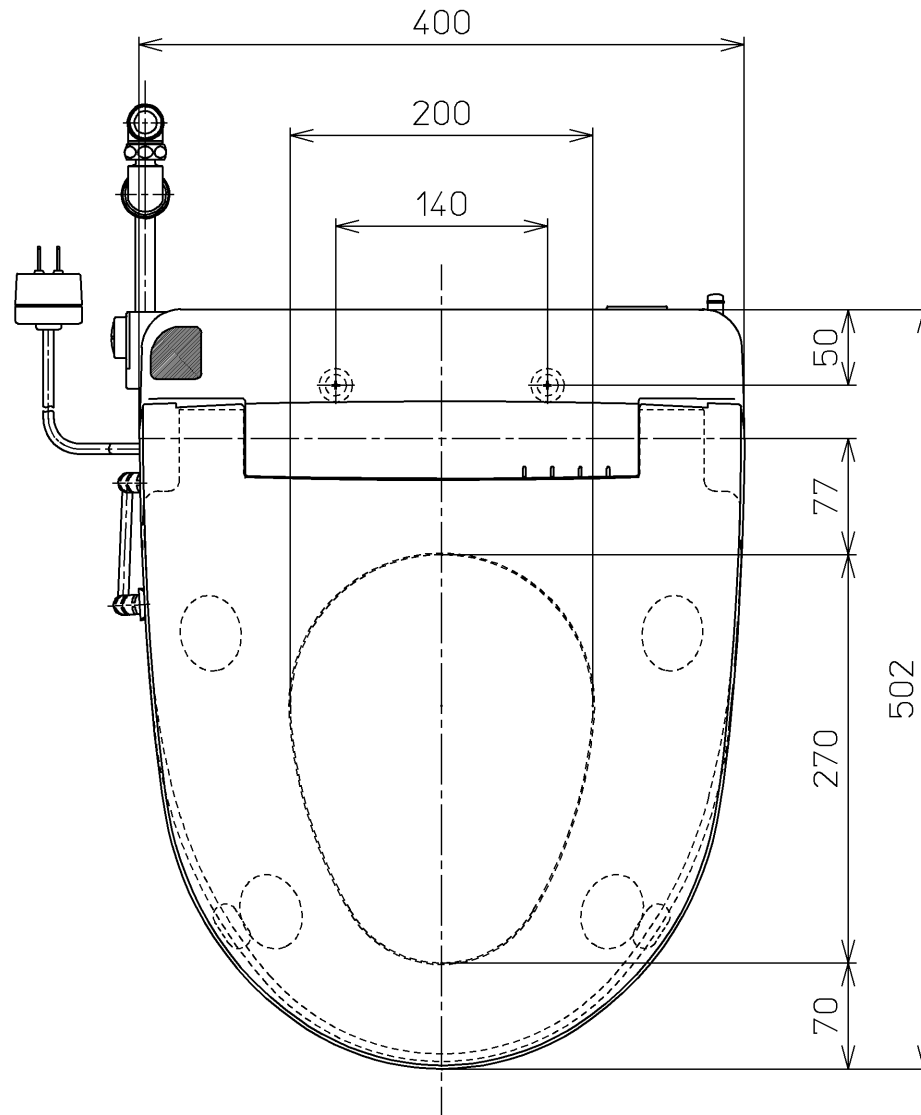

生産中止図面

2003/10

便器洗浄コード L=1200

NEW CSR/一般地仕様の場合

NEW CS(C770系)・CS430 /一般地・寒冷地仕様の場合  
NEW CSR(C670系) /寒冷地仕様の場合

<特殊内容>

1. 本体着脱部を金属製にしたもの。

\*定格 交流 100V-1277W 50/60Hz

<b>TOTO</b>		 単位 mm	名称  洗浄脱臭暖房便座
製図 北田	検図 藤原 池田		
備考			品番 TCF4010ARV80
			図番 TCF4010ARV80_A1000
ページNo.		1-1	(改)