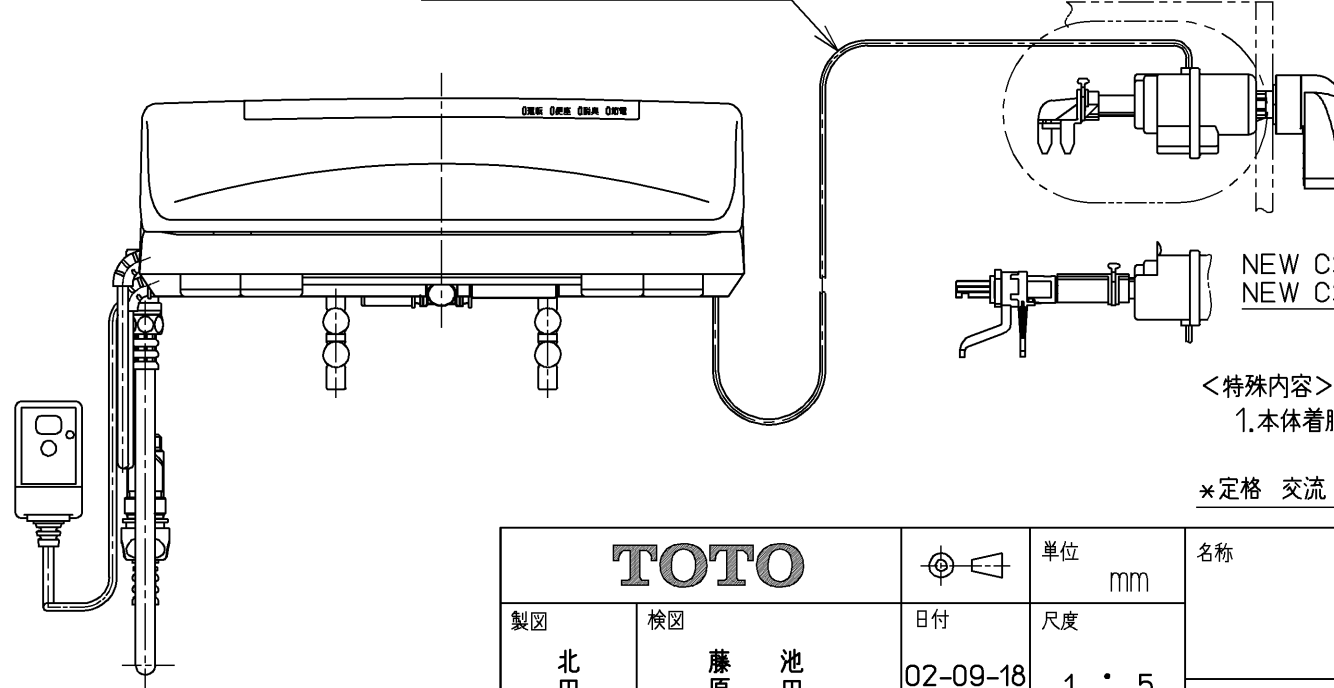

生産中止図面

2003/10

便器洗浄コード L=1200

NEW CSR/一般地仕様の場合

NEW CS(C770系)・CS430 /一般地・寒冷地仕様の場合  
NEW CSR(C670系) /寒冷地仕様の場合

<特殊内容>

1. 本体着脱部を金属製にしたもの。

\*定格 交流 100V-1277W 50/60Hz

<b>TOTO</b>		 単位 mm	名称  洗浄脱臭暖房便座
製図 北田	検図 藤原 池田		
備考			品番 TCF4010ARV80
			図番 TCF4010ARV80_A1000
ページNo.		1-1	(改)